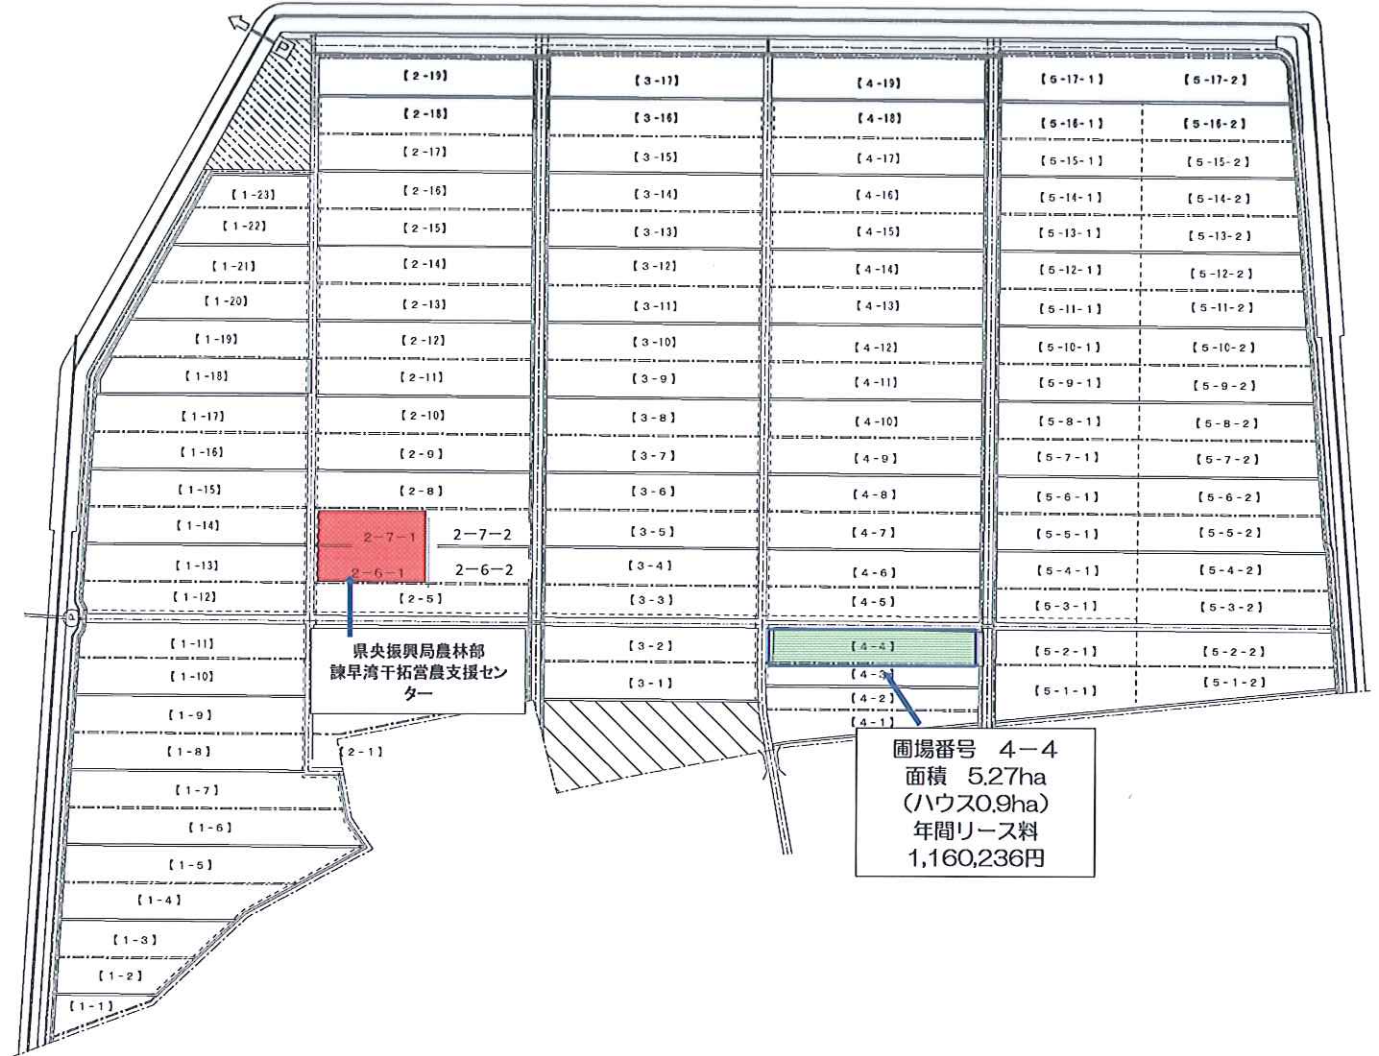

小江干拓地

【H29年度 再募集圃場】

中央干拓地

県央振興局農林部
諫早湾干拓営農支援センター