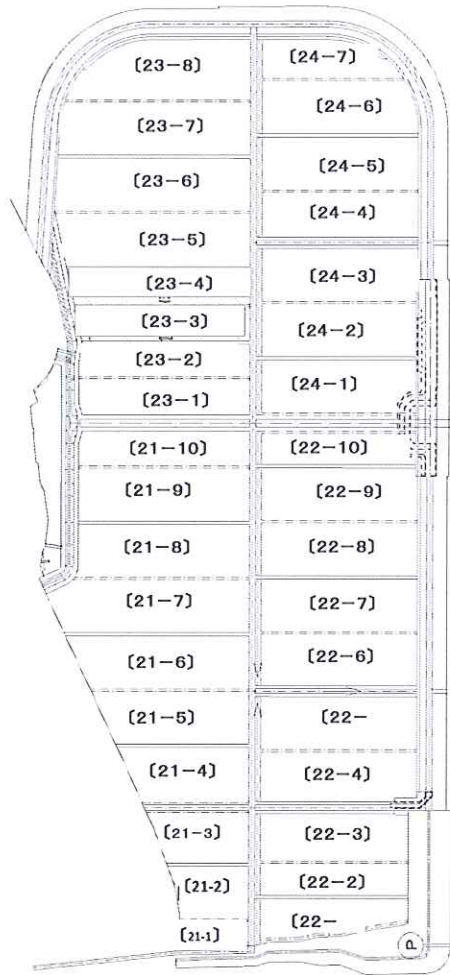

小江干拓地

【H29年度 再募集圃場】

中央干拓地

県央振興局農林部
諫早湾干拓営農支援センター